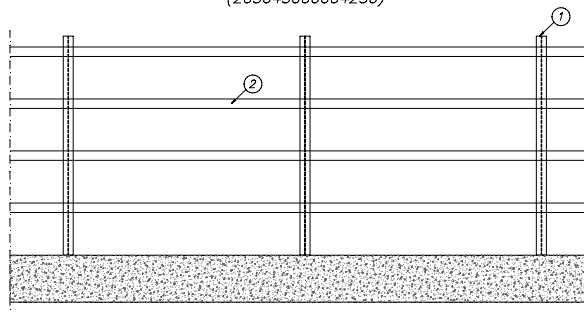

RECINZIONE FISSA

NOME PRODOTTO
Recinzione fissa

CATEGORIA
Attrezzature Bovini e Bufale

SETTORE D'IMPIEGO
Box, corridoi, passaggi e paddock: Bovini e Bufale

PAESE DI PRODUZIONE
Italia

Recinzione fissa
(20504500000000)

Recinzione fissa a 3 tubi
(205045000003250)

Recinzione fissa a 4 tubi
(205045000004250)

Posizione	Codice	Descrizione
01	205048000120000	Piantana per recinzione fissa
02	205045000003250	Recinzione fissa 3 tubi
03	205045000004250	Recinzione fissa 4 tubi

RECINZIONI IN RETE

NOME PRODOTTO
Recinzioni in rete

CATEGORIA
Attrezzature Bovini e Bufale

SETTORE D'IMPIEGO
Bovini e Bufale: fosse liquami

PAESE DI PRODUZIONE
Italia

*Recinzione in rete per fosse liquami
(20504300000000)*