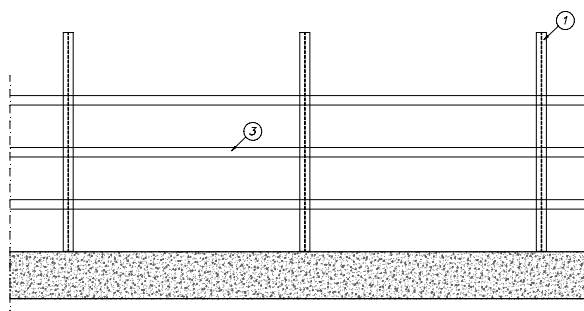

RECINZIONE FISSA

NOME PRODOTTO
Recinzione fissa

CATEGORIA
Attrezzature Bovini e Bufale

SETTORE D'IMPIEGO
Box, corridoi, passaggi e paddock: Bovini e Bufale

PAESE DI PRODUZIONE
Italia

Recinzione fissa
(20504500000000)

Recinzione fissa a 3 tubi
(205045000003250)

Recinzione fissa a 4 tubi
(205045000004250)

Posizione	Codice	Descrizione
01	205048000120000	Piantana per recinzione fissa
02	205045000003250	Recinzione fissa 3 tubi
03	205045000004250	Recinzione fissa 4 tubi

RECINZIONI IN RETE

NOME PRODOTTO
Recinzioni in rete

CATEGORIA
Attrezzature Bovini e Bufale

SETTORE D'IMPIEGO
Bovini e Bufale: fosse liquami

PAESE DI PRODUZIONE
Italia

*Recinzione in rete per fosse liquami
(20504300000000)*