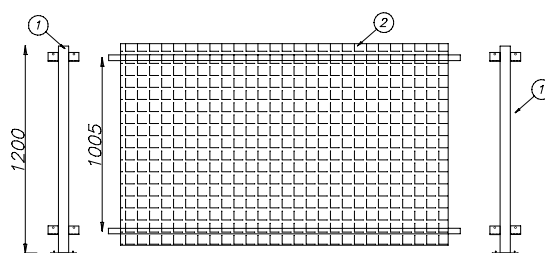

Recinzione fissa a 3 tubi
(205045000003250)

Recinzione fissa a 4 tubi
(205045000004250)

Posizione	Codice	Descrizione
01	205048000120000	Piantana per recinzione fissa
02	205045000003250	Recinzione fissa 3 tubi
03	205045000004250	Recinzione fissa 4 tubi

RECINZIONI IN RETE

NOME PRODOTTO
Recinzioni in rete

CATEGORIA
Attrezzature Bovini e Bufale

SETTORE D'IMPIEGO
Bovini e Bufale: fosse liquami

PAESE DI PRODUZIONE
Italia

*Recinzione in rete per fosse liquami
(20504300000000)*