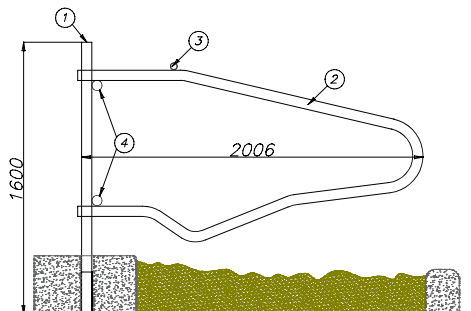

Posizione	Codice	Descrizione
01	205038000008150	Piantana da cementare
02	205031000002000	Battifianco Serena con omega
03	205038000001000	Tubo educatore $\phi 1\frac{1}{2}$"
04	205038001001000	Tubo d'intralcio

Posizione	Codice	Descrizione
01	205038000008120	Piantana su prefabbricato
02	205031000002000	Battifianco Serena con omega
03	205038000001000	Tubo educatore $\phi 1\frac{1}{2}$"
04	205038001001000	Tubo d'intralcio

Battifianco Serena Regolabile
(205031000001000)