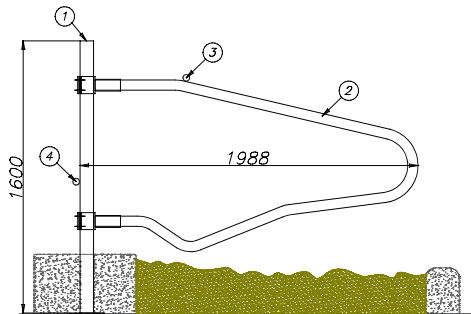

NOME PRODOTTO
Battifianco "Serena"

CATEGORIA
Attrezzature Bovini e Bufale

SETTORE D'IMPIEGO
Zona riposo Vacche da latte

PAESE DI PRODUZIONE
Italia

Battifianco Serena con omega
(205031000002000)

Battifianco Serena con omega
(205031000002000)

Posizione	Codice	Descrizione
01	205038000008150	Piantana da cementare
02	205031000002000	Battifianco Serena con omega
03	205038000001000	Tubo educatore $\phi 1\frac{1}{2}$ "
04	205038001001000	Tubo d'intralcio