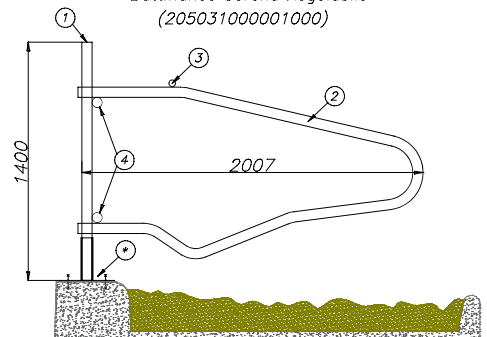

Battifianco Serena Regolabile
(205031000001000)