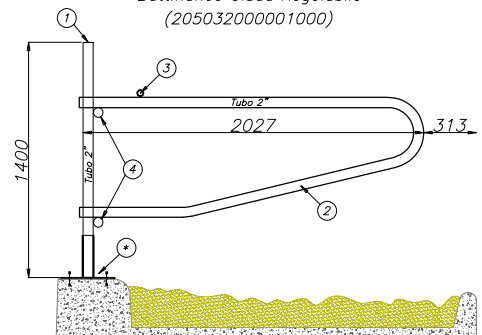

Battifianco Giada Regolabile
(205032000001000)