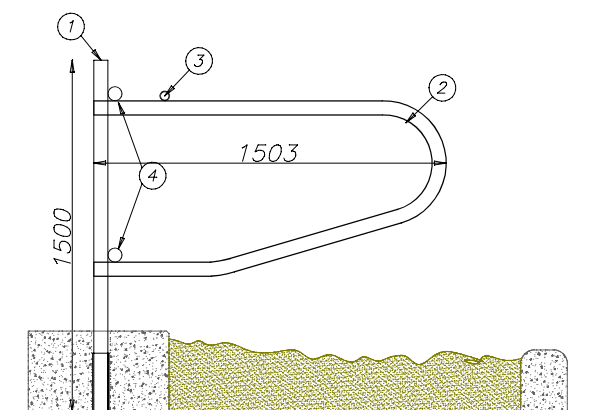

Battifianco Giada doppio con omega
(205032000003000)

Posizione	Codice	Descrizione
01	205038000160150	Piantana doppia da cementare
02	205032000002000	Giada con omega
03	205038000001000	Tubo educatore $\varnothing 1\frac{1}{2}$
04	205038001001000	Tubo d'intralcio

NOME PRODOTTO

Battifianco "Little" e "Young"

CATEGORIA

Attrezzature Bovini e Bufale

SETTORE D'IMPIEGO

Zona riposo Vitelli

PAESE DI PRODUZIONE

Italia

*Battifianco Little
(205033000000000)*

*Battifianco Young
(205036000000000)*

Posizione	Codice	Descrizione
01	205038000007150	Piantana da cementare
02	205033000000150	Battifianco little L=150cm
03	205038000001000	Tube educatore $\phi 1\frac{1}{2}$
04	205038000060000	N°2 linee tubo $\phi 2$ "

Posizione	Codice	Descrizione
01	205038000007150	Piantana da cementare
02	205036000000170	Battifianco young L=170cm
03	205038000001000	Tube educatore $\phi 1\frac{1}{2}$
04	205038000060000	N°2 linee tubo $\phi 2$ "