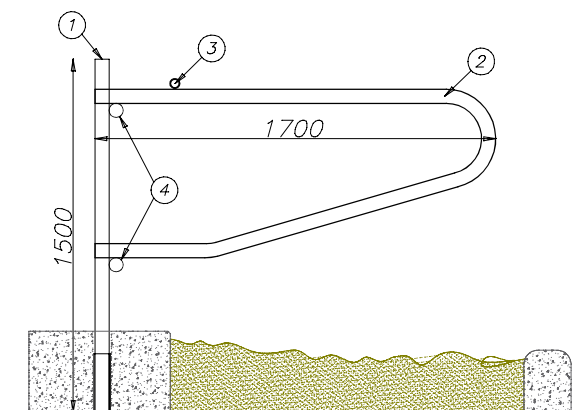

NOME PRODOTTO

Battifianco "Little" e "Young"

CATEGORIA

Attrezzature Bovini e Bufale

SETTORE D'IMPIEGO

Zona riposo Vitelli

PAESE DI PRODUZIONE

Italia

*Battifianco Little
(205033000000000)*

*Battifianco Young
(205036000000000)*

Posizione	Codice	Descrizione
01	205038000007150	Piantana da cementare
02	205033000000150	Battifianco little L=150cm
03	205038000001000	Tube educatore $\phi 1\frac{1}{2}$
04	205038000060000	N°2 linee tubo $\phi 2$ "

Posizione	Codice	Descrizione
01	205038000007150	Piantana da cementare
02	205036000000170	Battifianco young L=170cm
03	205038000001000	Tube educatore $\phi 1\frac{1}{2}$
04	205038000060000	N°2 linee tubo $\phi 2$ "