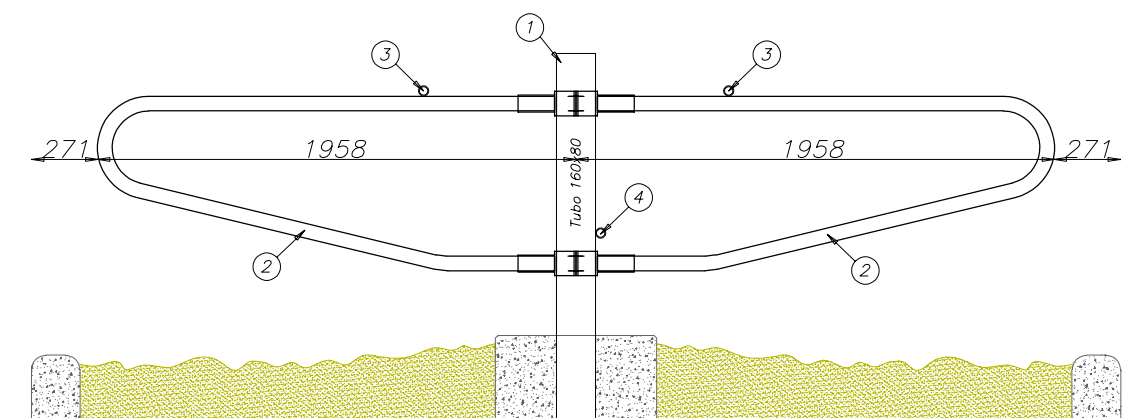

Battifianco Giada doppio con omega
(205032000003000)

Posizione	Codice	Descrizione
01	205038000160150	Piantana doppia da cementare
02	205032000002000	Giada con omega
03	205038000001000	Tubo educatore $\varnothing 1\frac{1}{2}$
04	205038001001000	Tubo d'intralcio