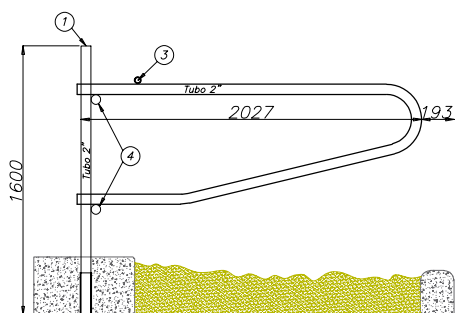

Battifianco Giada Regolabile
(205032000001000)