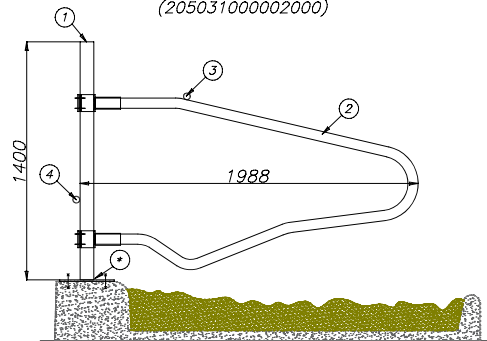

NOME PRODOTTO
Battifianco "Serena"

CATEGORIA
Attrezzature Bovini e Bufale

SETTORE D'IMPIEGO
Zona riposo Vacche da latte

PAESE DI PRODUZIONE
Italia

Battifianco Serena con omega
(205031000002000)

Battifianco Serena con omega
(205031000002000)

Posizione	Codice	Descrizione
01	205038000008150	Piantana da cementare
02	205031000002000	Battifianco Serena con omega
03	205038000001000	Tubo educatore $\phi 1\frac{1}{2}$ "
04	205038001001000	Tubo d'intralcio