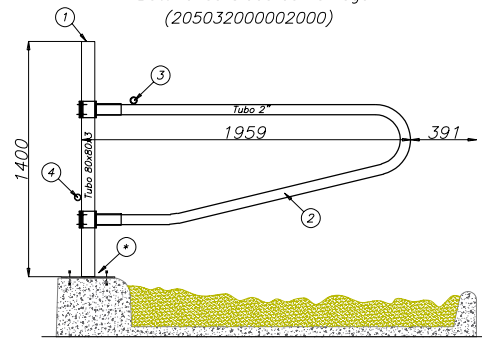

*Battifianco Serena doppio con omega
(20503100003000)*

<i>Posizione</i>	<i>Codice</i>	<i>Descrizione</i>
01	205038000160150	<i>Piantana doppia da cementare</i>
02	205031000002000	<i>Serena con omega</i>
03	205038000001000	<i>Tubo educatore $\varnothing 1\frac{1}{2}$</i>
04	205038001001000	<i>Tubo d'intralcio</i>

NOME PRODOTTO
Battifianco "Serena"

CATEGORIA
Attrezzature Bovini e Bufale

SETTORE D'IMPIEGO
Zona riposo Vacche da latte

PAESE DI PRODUZIONE
Italia

Battifianco Giada con omega
(205032000002000)

Battifianco Giada con omega
(205032000002000)