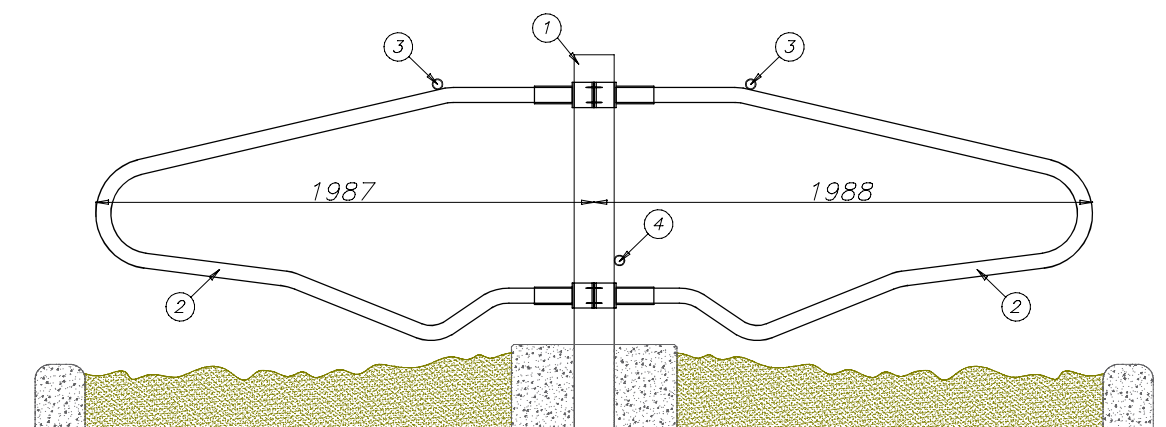

*Battifianco Serena doppio con omega
(20503100003000)*

<i>Posizione</i>	<i>Codice</i>	<i>Descrizione</i>
01	205038000160150	<i>Piantana doppia da cementare</i>
02	205031000002000	<i>Serena con omega</i>
03	205038000001000	<i>Tubo educatore $\varnothing 1\frac{1}{2}$</i>
04	205038001001000	<i>Tubo d'intralcio</i>