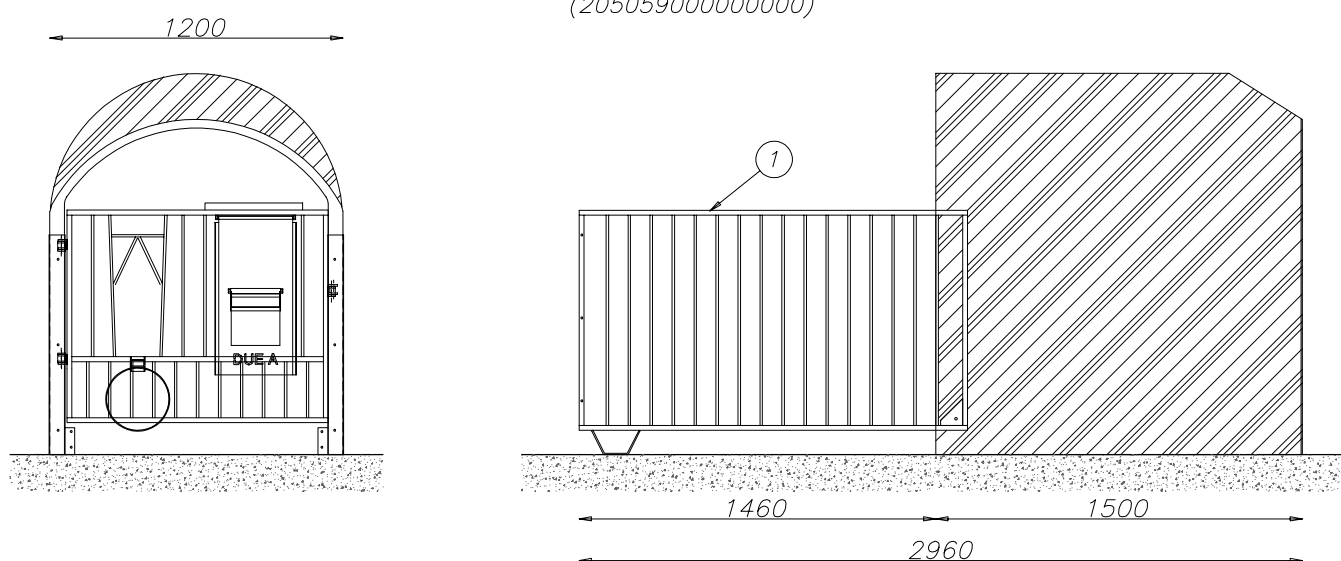

NOME PRODOTTO
Igloo

CATEGORIA
Box Vitelli

SETTORE D'IMPIEGO
Svezzamento vitelli nei primi 3 mesi circa

PAESE DI PRODUZIONE
Italia

*Igloo in vetroresina
(20505900000000)*

Posizione	Codice	Descrizione
01	205059000120150	Singolo 1.5x1.2m recinto 1.4x1.2m