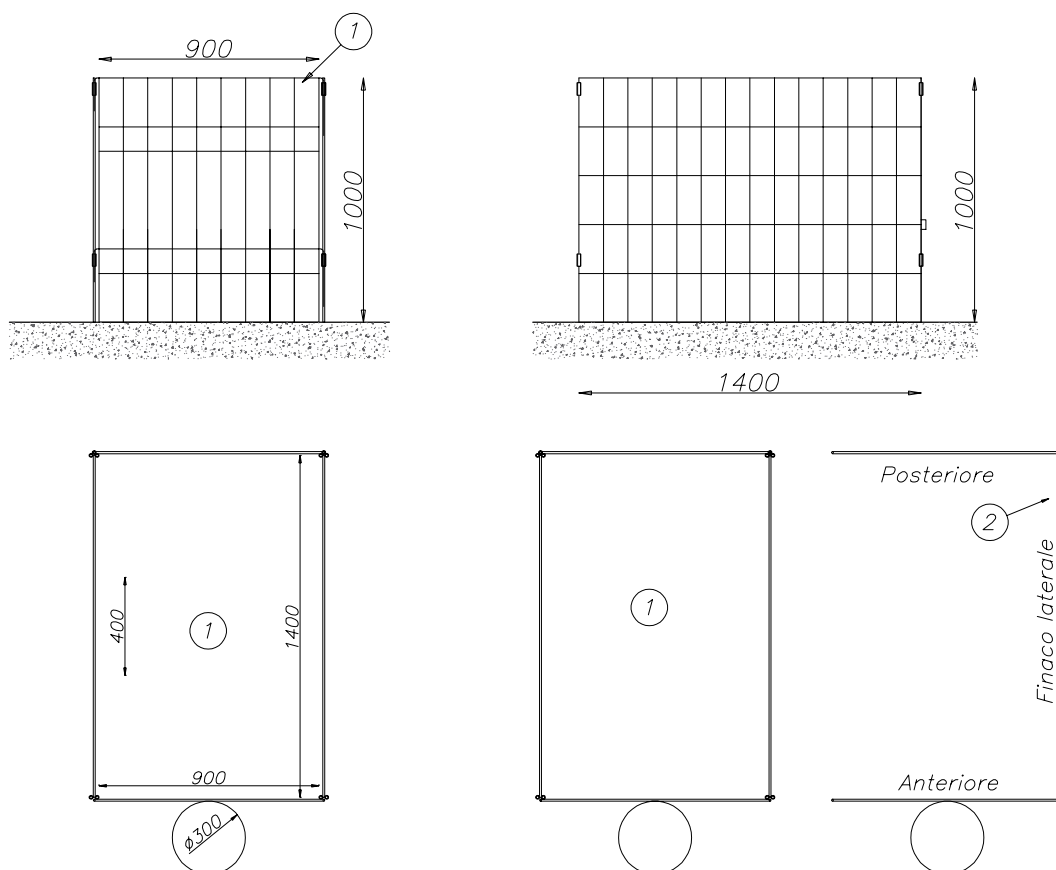

BOX PRIMI GIORNI

NOME PRODOTTO

Box primi giorni

CATEGORIA

Box Vitelli

SETTORE D'IMPIEGO

Svezzamento dei vitellini nei primi 15 giorni circa

PAESE DI PRODUZIONE

Italia

Baby per interni
(20505600000000)

Posizione	Codice	Descrizione
01	20505600000000	Box Baby per interni
02	205056000080150	Multiplo per Box Baby per interni